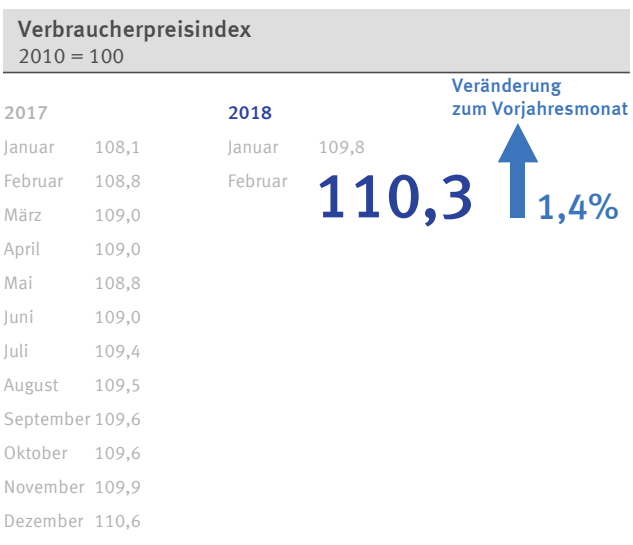

Kennzahlen

Kennzahlen

Bis 2004: Ergebnisse für eine feste Berichtswoche im Frühjahr; ab 2005: Jahresdurchschnittsergebnisse sowie geänderte Erhebungs- und Hochrechnungsverfahren.
 1 Ab 2011: Hochrechnung anhand von Bevölkerungseckwerten auf Basis des Zensus 2011.
 2 Ab 2016: aktualisierte Stichprobe auf Grundlage des Zensus 2011. Zeitreihenvergleiche nur eingeschränkt möglich.