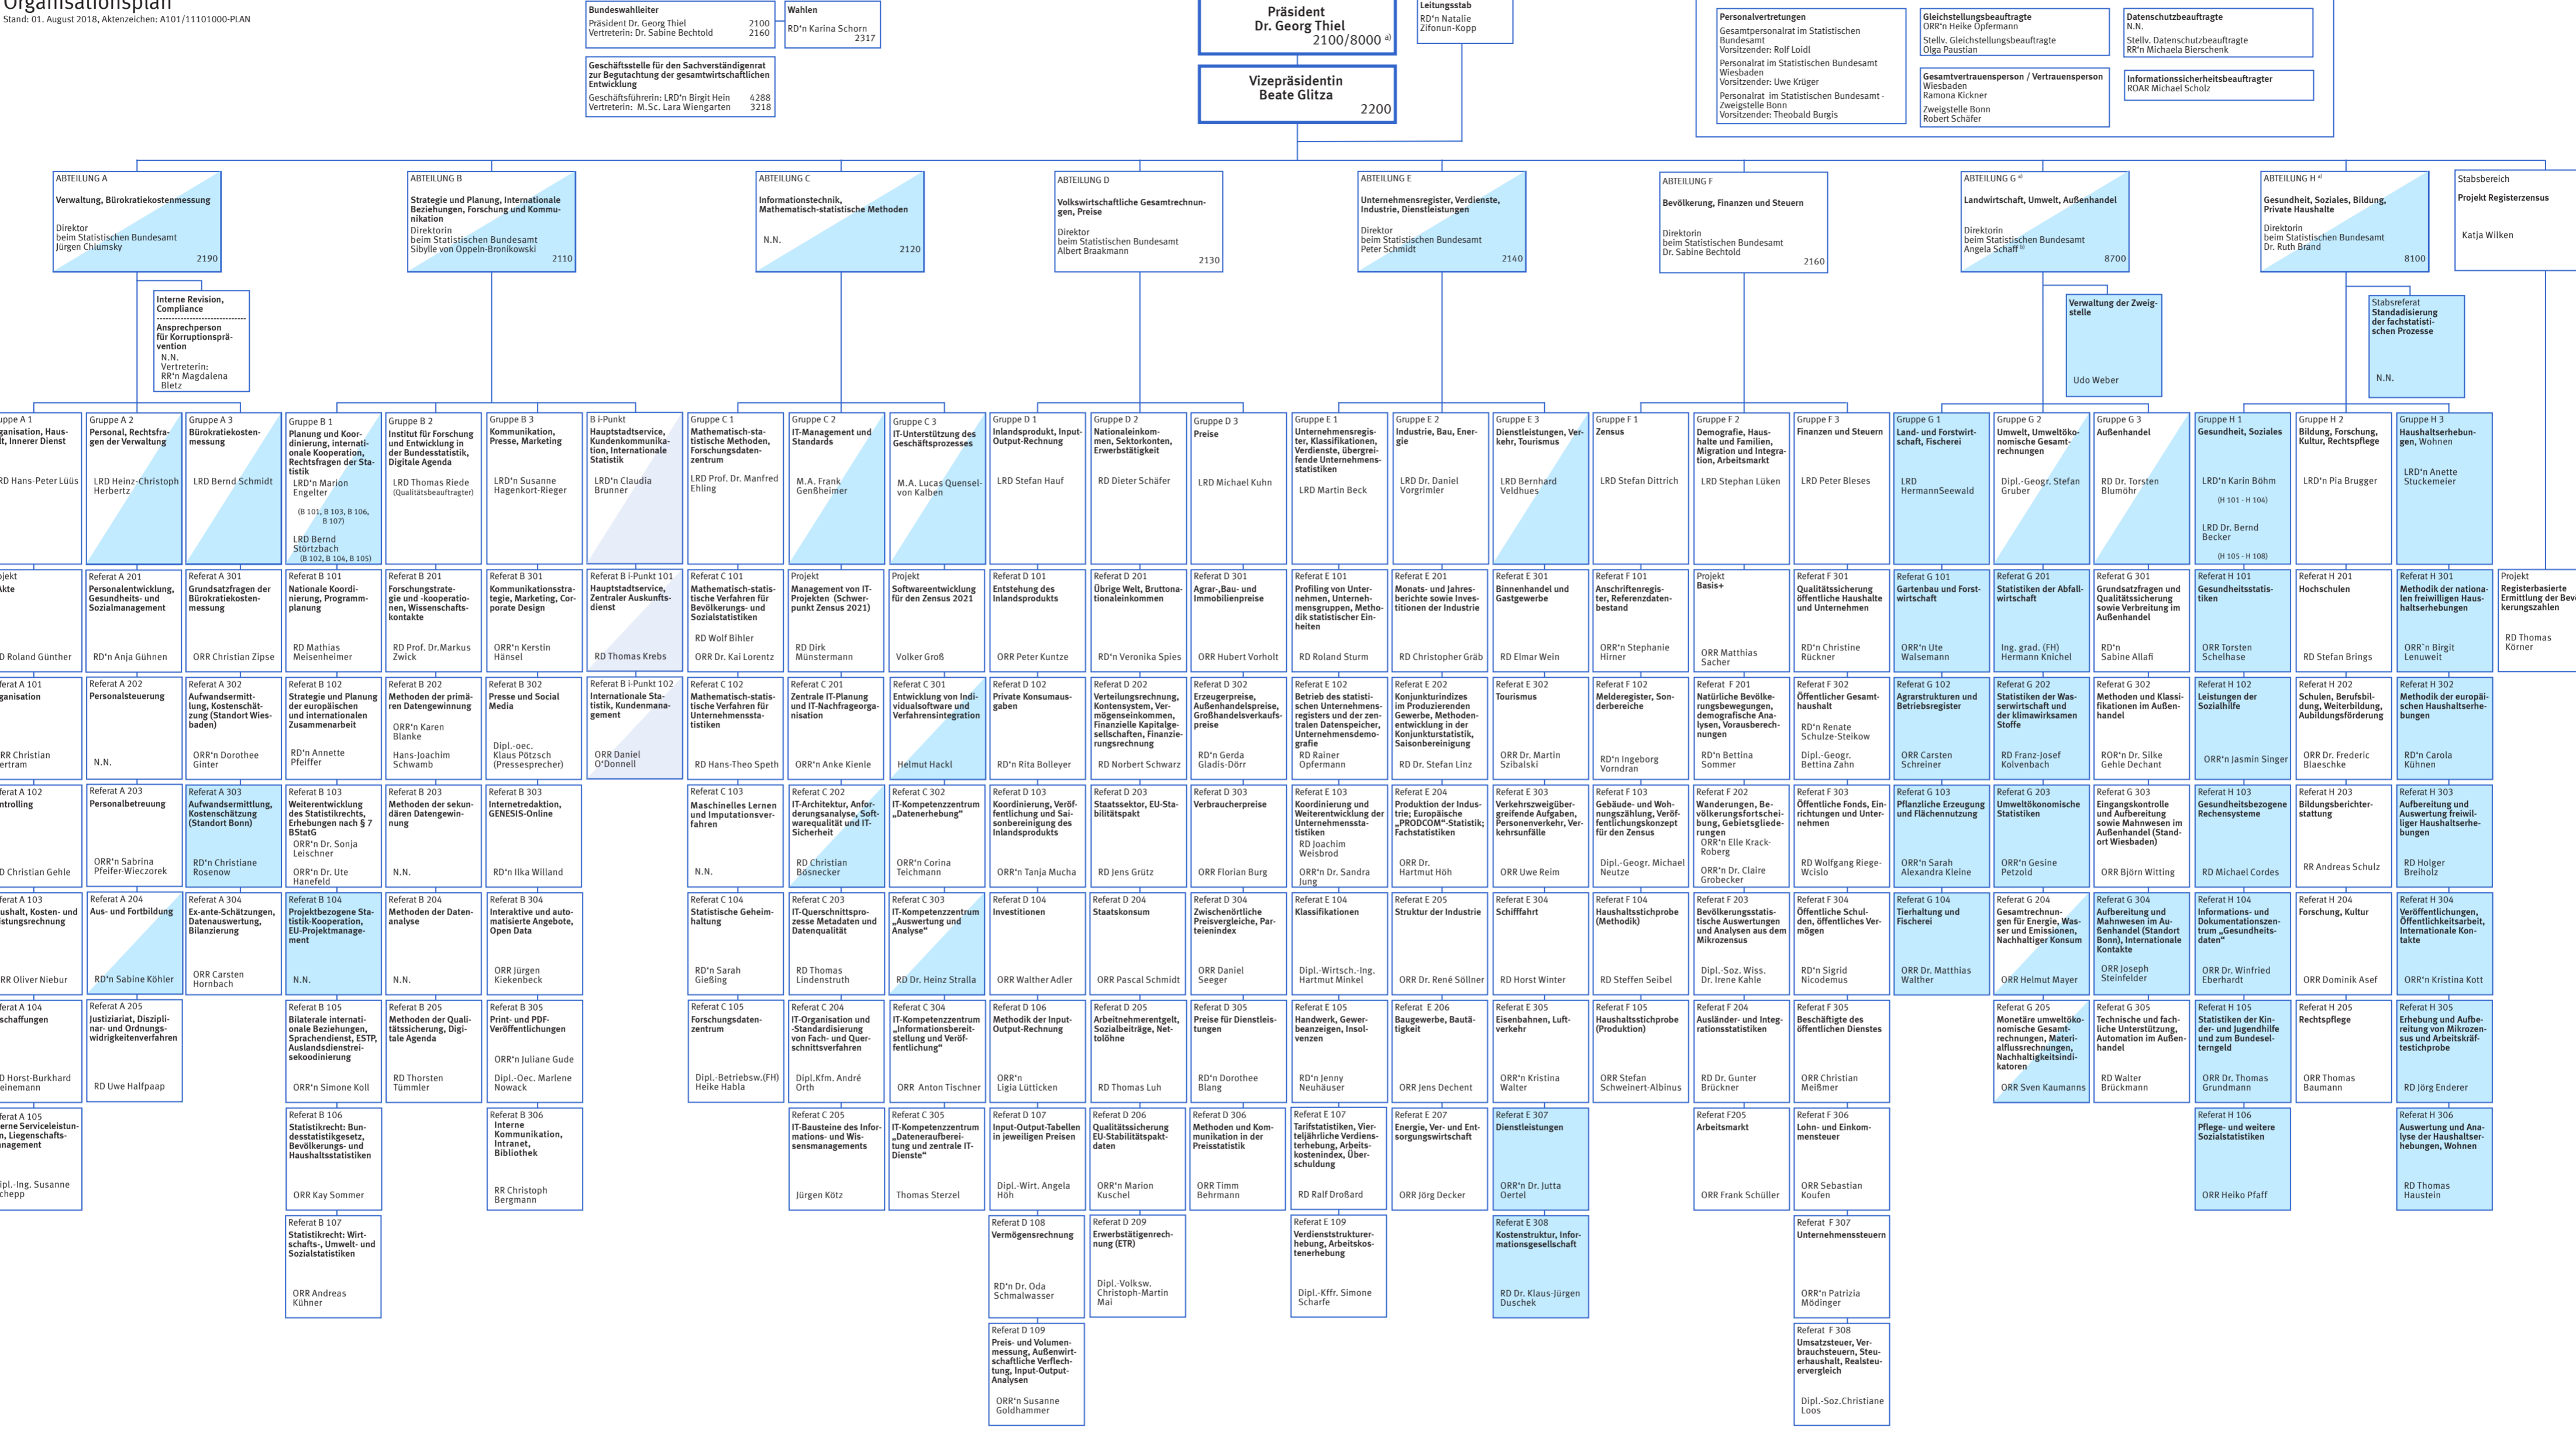

Organisationsplan
Stand: 01. August 2018, Aktenzeichen: A101/11101000-PLAN

^{a)} Zweigstelle Bonn
^{b)} zugleich Leiterin der Zweigstelle Bonn

Haus- und Lieferadresse: Gustav-Stresemann-Ring 11, 65189 Wiesbaden
Postanschrift: Statistisches Bundesamt, 65180 Wiesbaden
Telefon: +49 (0) 611 75-1
Telefax: +49 (0)611 72-4000 Internet: <http://www.destatis.de> E-Mail: post@destatis.de

Zweigstelle Bonn
Haus- und Lieferadresse: Grauherrndorfer Straße 198, 53117 Bonn
Postanschrift: Postfach 17 03 77, 53029 Bonn
Telefon: +49 (0)22899 643-0
Telefax: +49 (0)22899 643-8990 Internet: <http://www.destatis.de> E-Mail: post@destatis.de

Legend:
 Dienort Wiesbaden
 Dienort Wiesbaden/Bonn
 Dienort Bonn
 Dienort Wiesbaden/Berlin