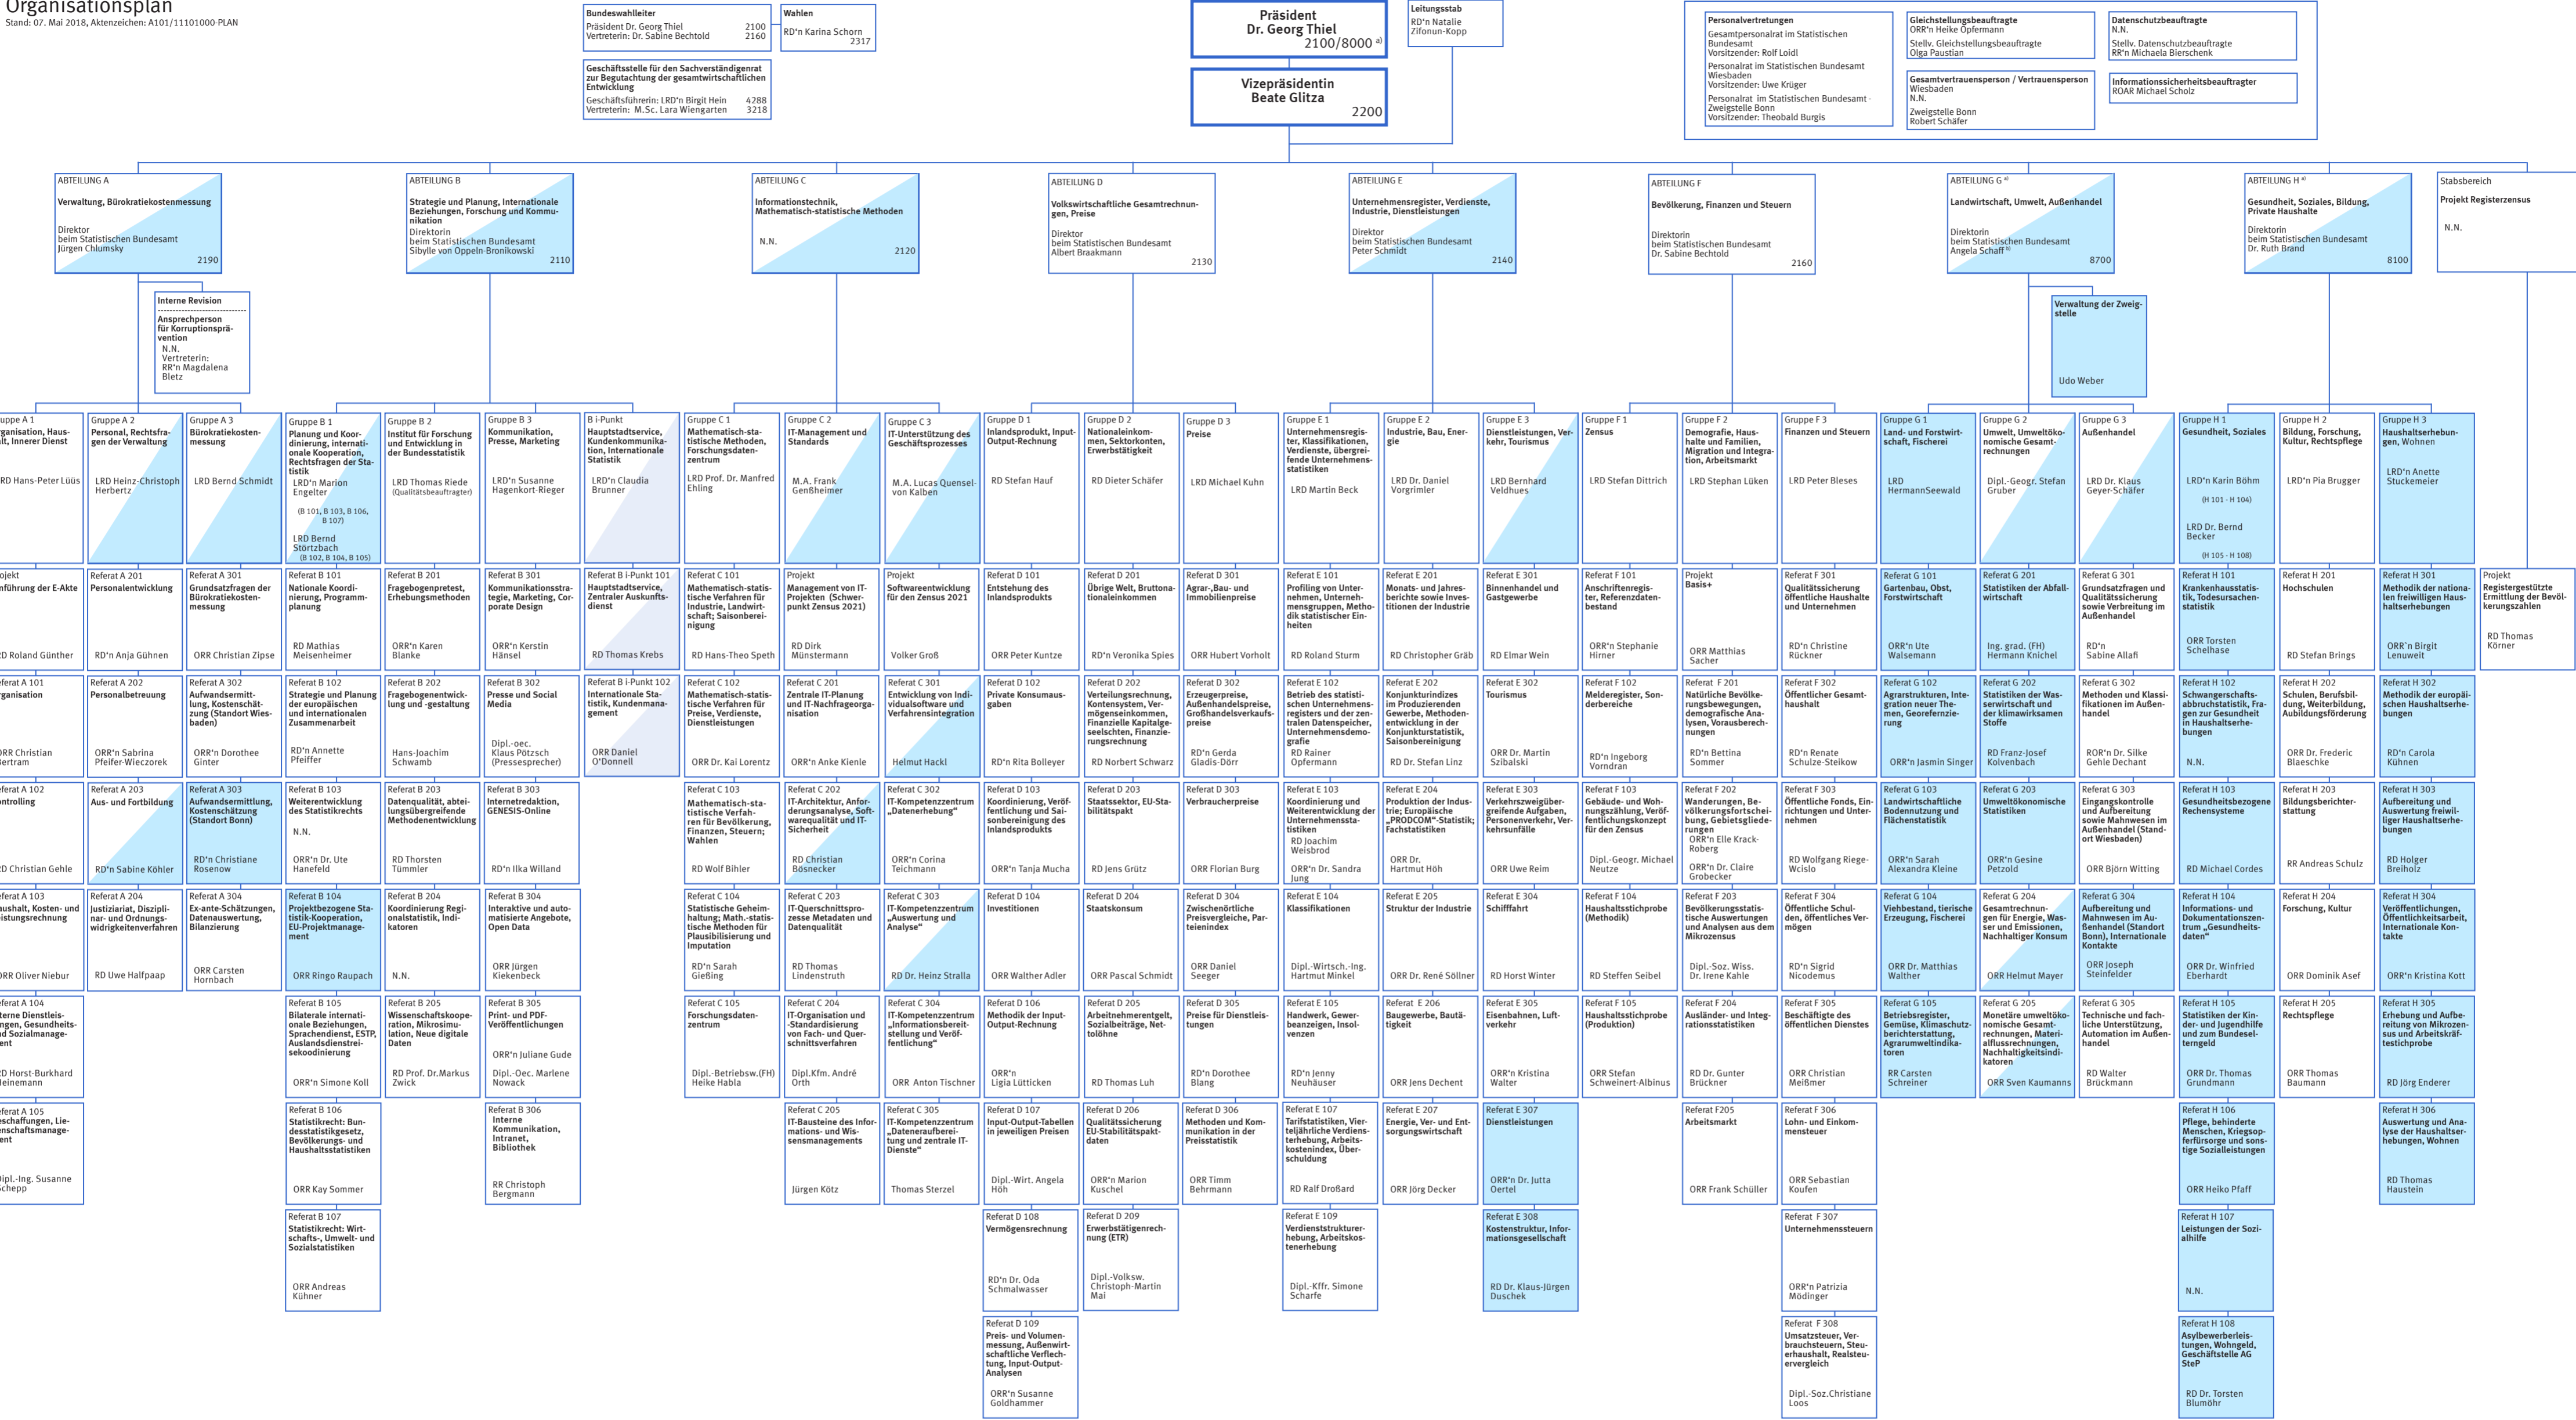

Organisationsplan

Haus- und Lieferadresse: Gustav-Stresemann-Ring 11, 65189 Wiesbaden Postanschrift: Statistisches Bundesamt, 65180 Wiesbaden

Zweigstelle Bonn Haus- und Lieferadresse: Graurheindorfer Straße 198, 53117 Bonn

I-Punkt Berlin Internet: http://www.destatis.de E-Mail: i.punkt@destatis.de

- Legend for office locations: Dienstort Wiesbaden, Dienstort Wiesbaden/Bonn, Dienstort Bonn, Dienstort Wiesbaden/Berlin

^a) Zweigstelle Bonn ^b) zugleich Leiterin der Zweigstelle Bonn