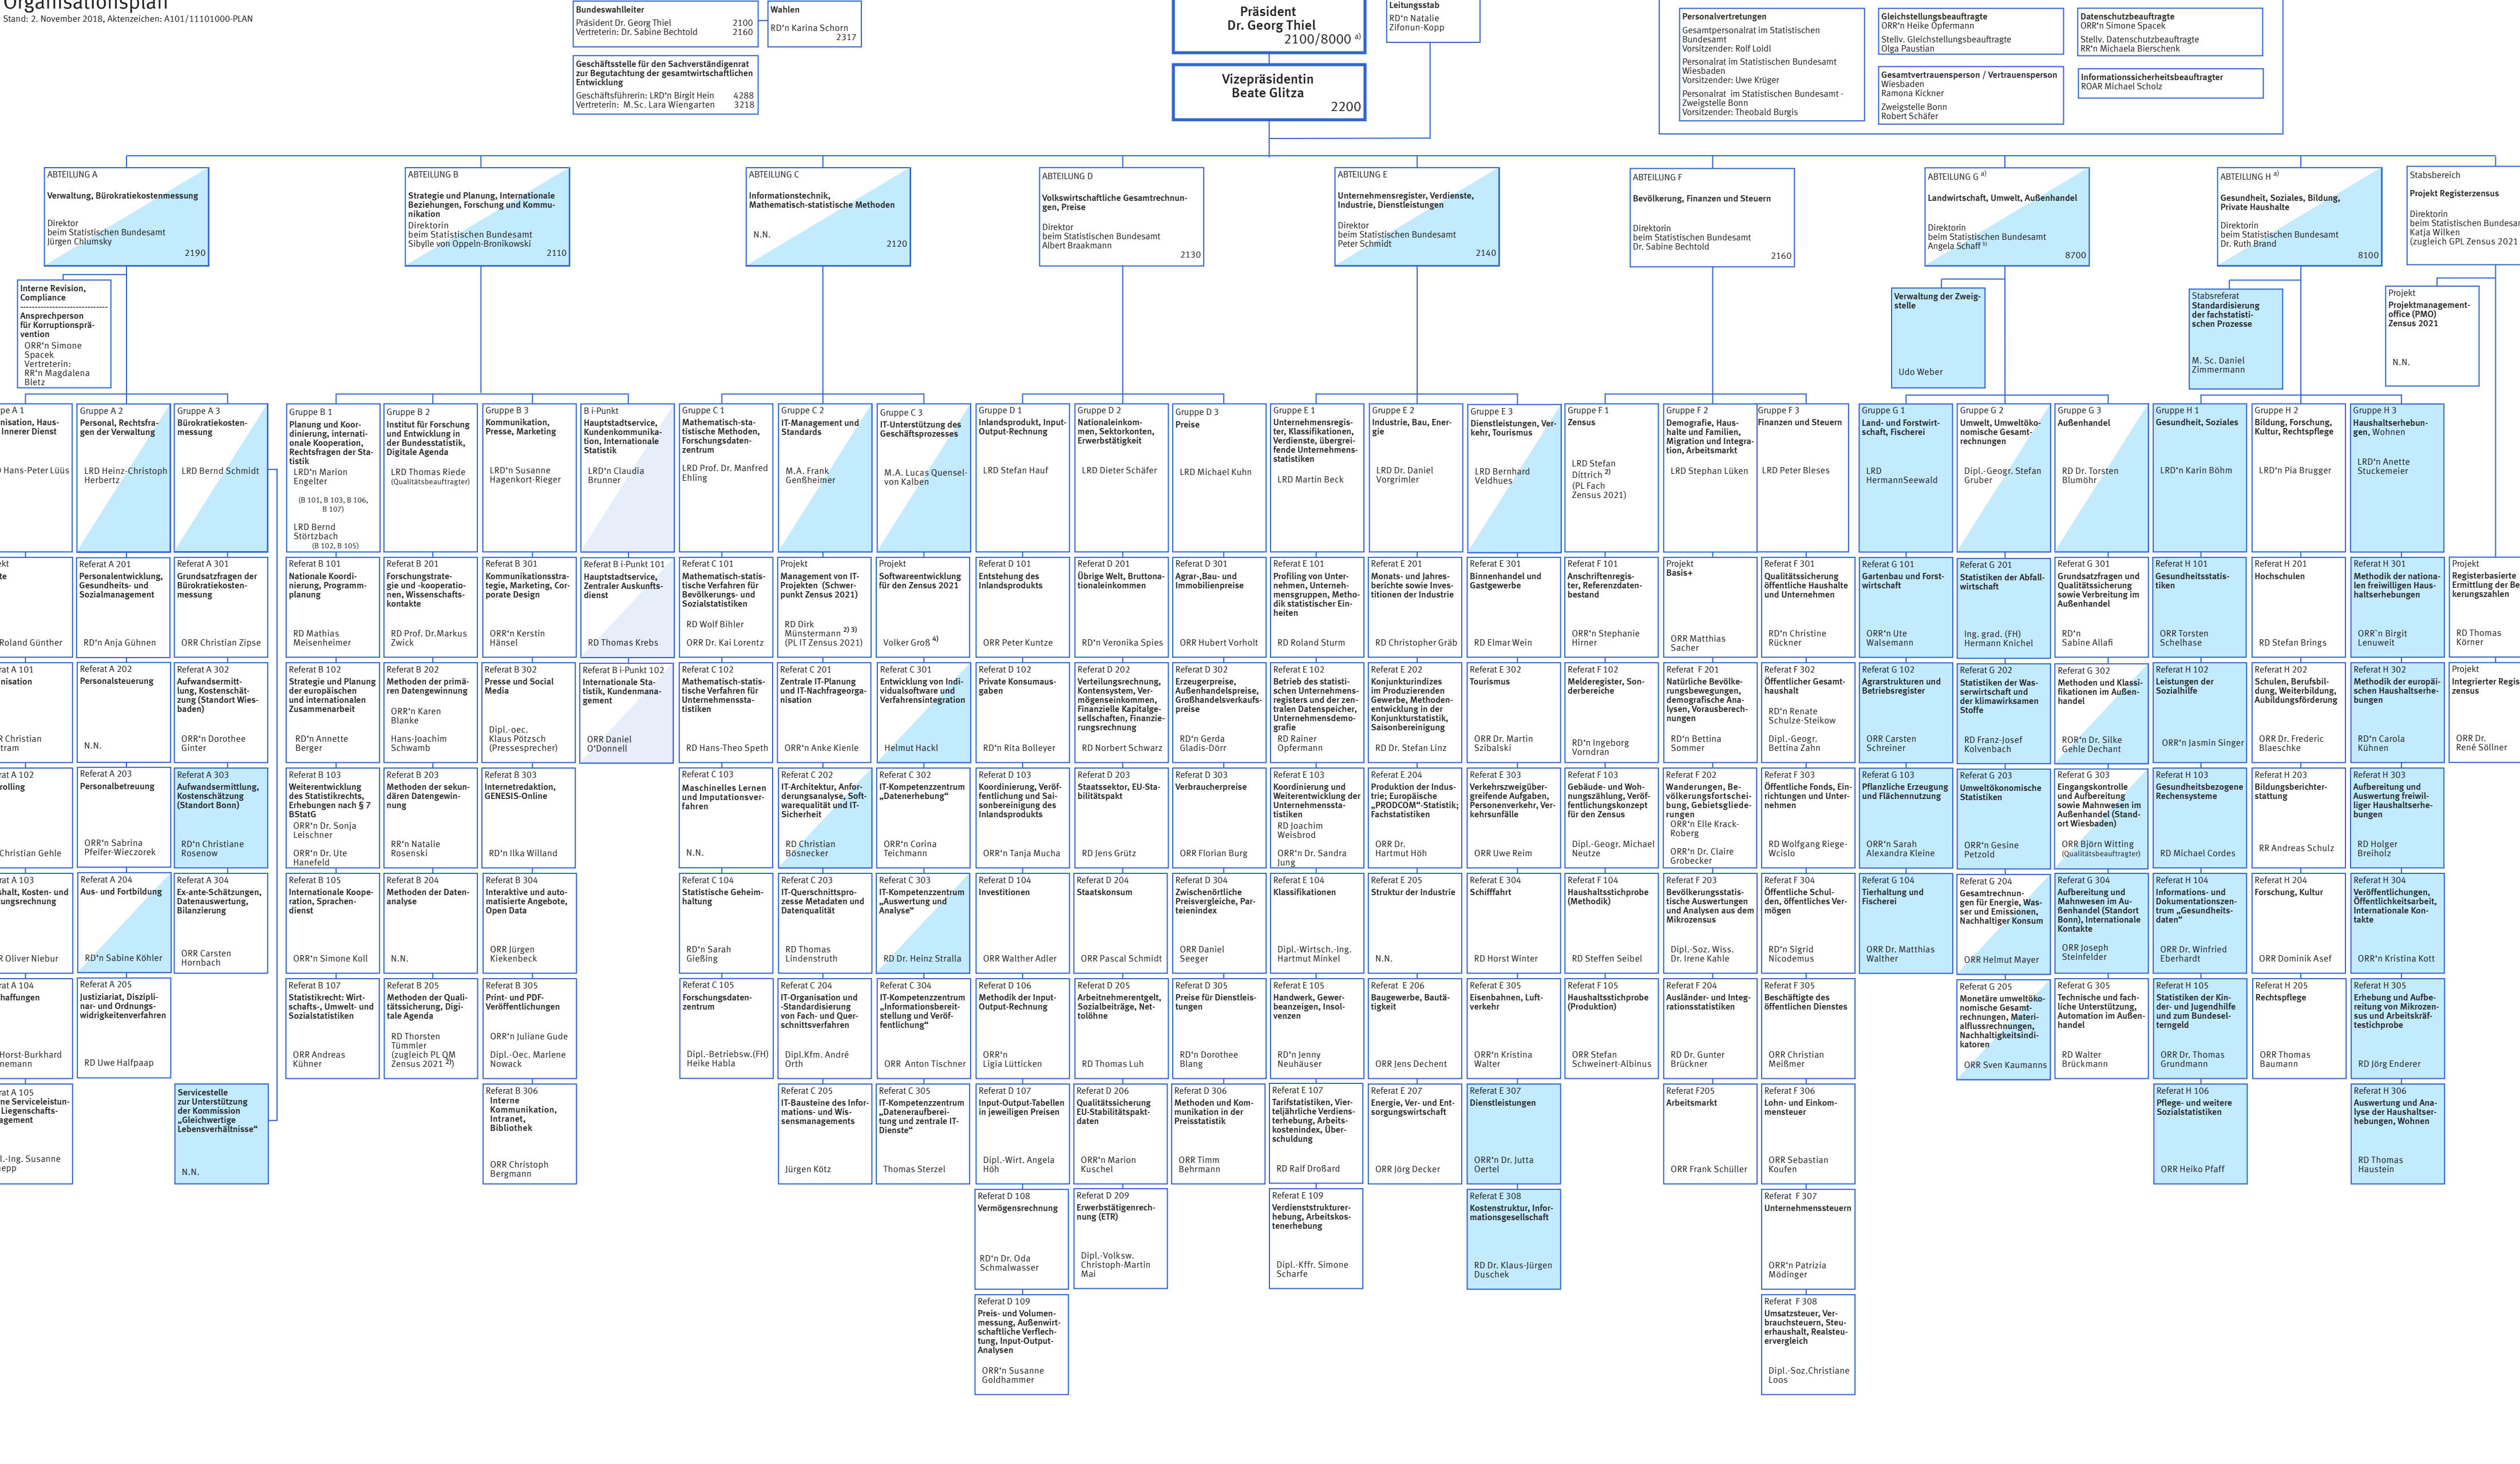

Organisationsplan
Stand: 2. November 2018, Aktenzeichen: A101/11101000-PLAN

Haus- und Lieferadresse: Gustav-Stresemann-Ring 11, 65189 Wiesbaden
Postanschrift: Statistisches Bundesamt, 65180 Wiesbaden
Telefon: +49 (0) 611 75-1
Telefax: +49 (0) 611 72-4000 Internet: <http://www.destatis.de> E-Mail: post@destatis.de

- ^{a)} Zweigstelle Bonn
 - ^{b)} zugleich Leiterin der Zweigstelle Bonn
 - Dienstort Wiesbaden
 - Dienstort Wiesbaden/Bonn
 - Dienstort Bonn
 - Dienstort Wiesbaden/Berlin
- ¹⁾ weisungsbefugt gegenüber PL-Fach, -IT, -QM Zensus 2021
- ²⁾ weisungsbefugt gegenüber RL Projekt Softwareentwicklung Zensus 2021
- ⁴⁾ berichtet an PL IT Zensus 2021